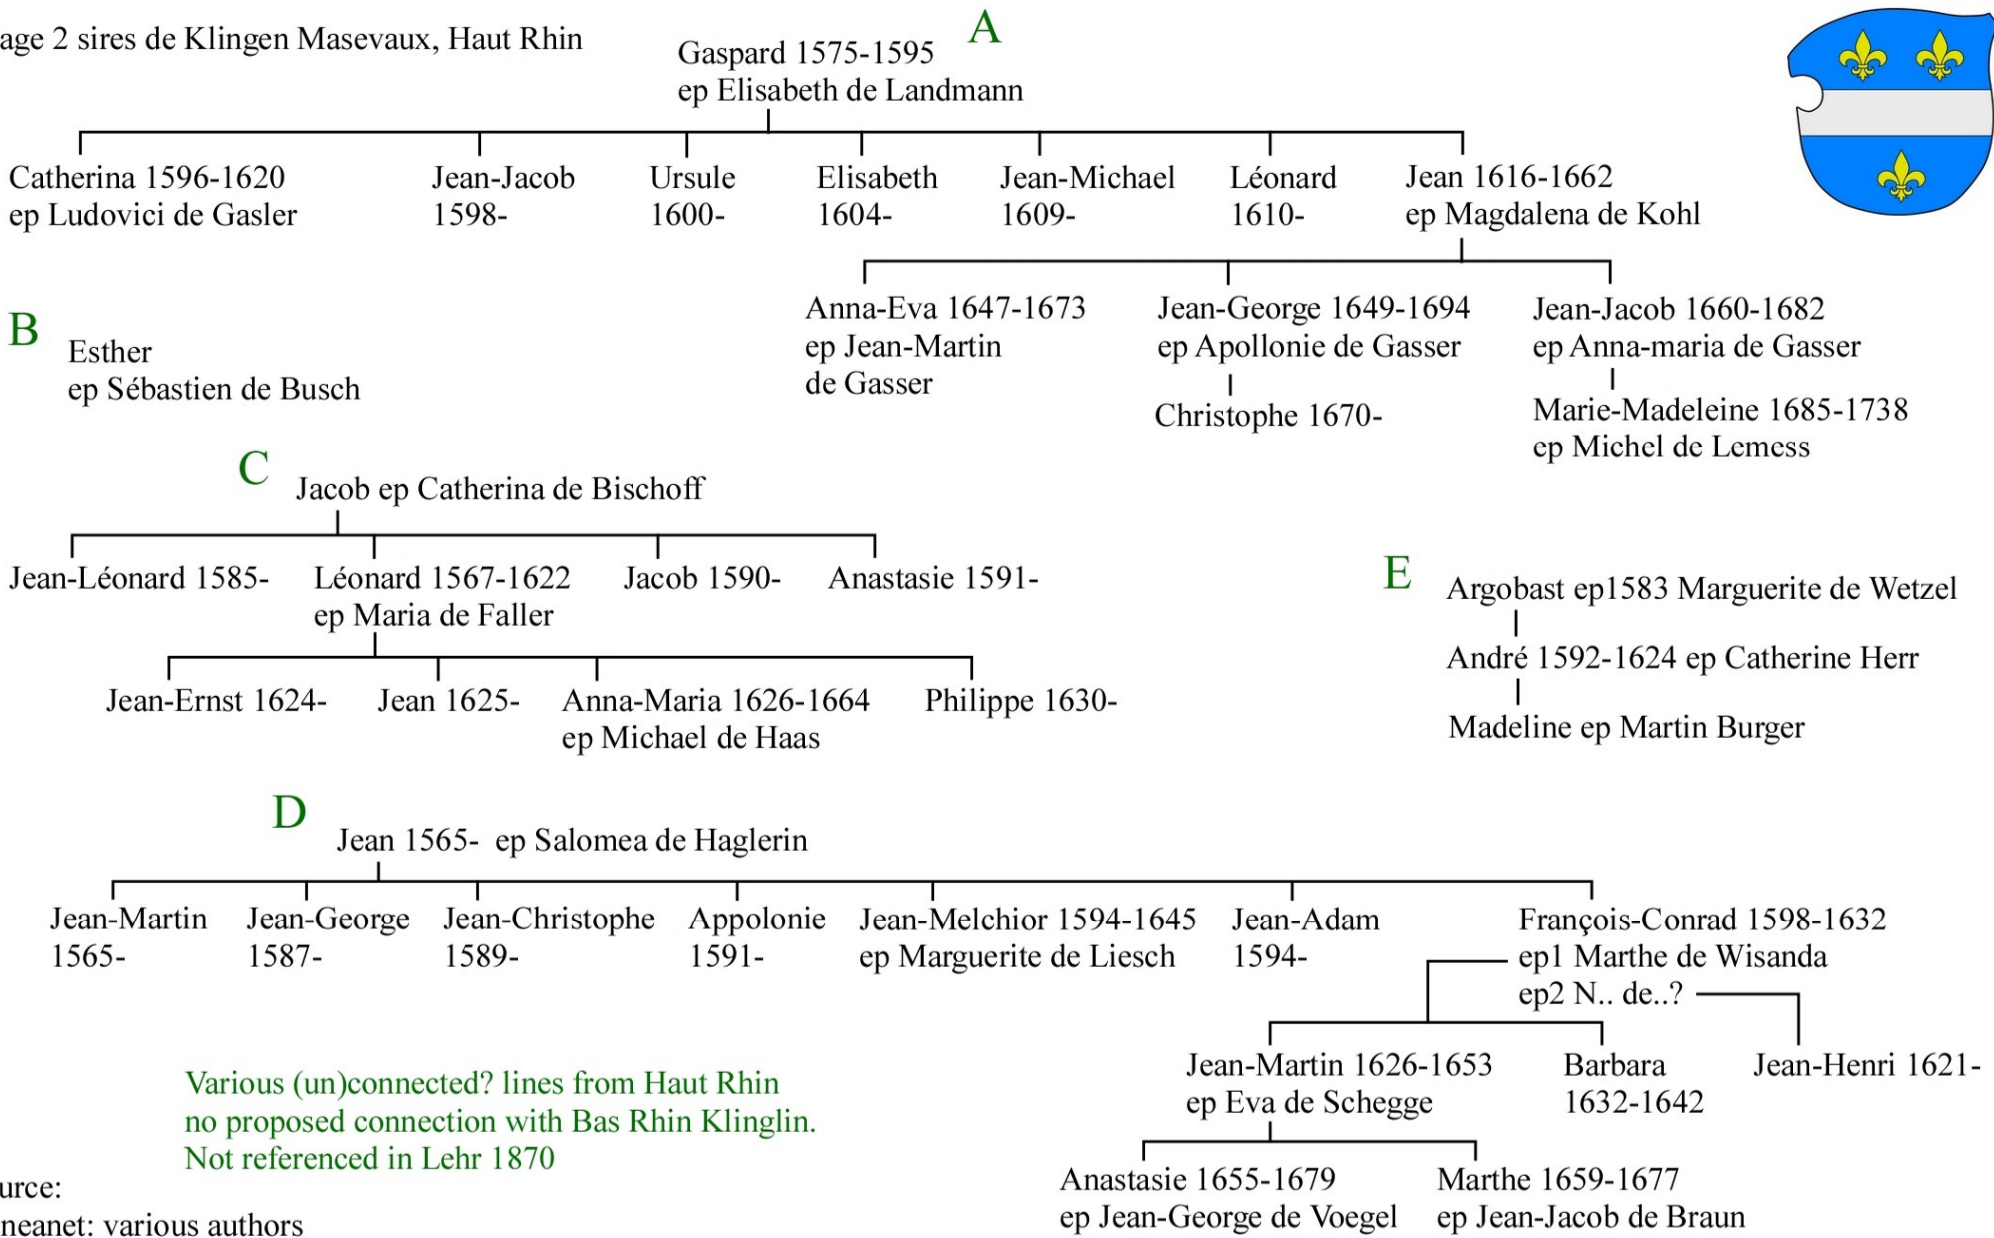

Source:
Geneanet: various authors